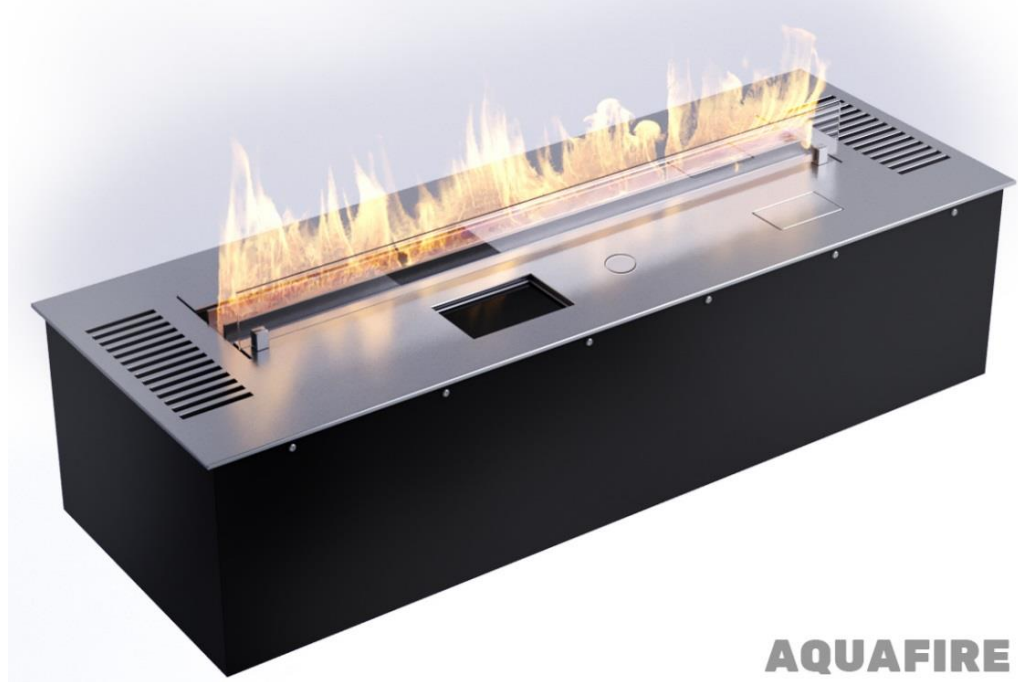

ГОРЕЛКИ ДЛЯ БИОКАМИНОВ

AQUAFIRE