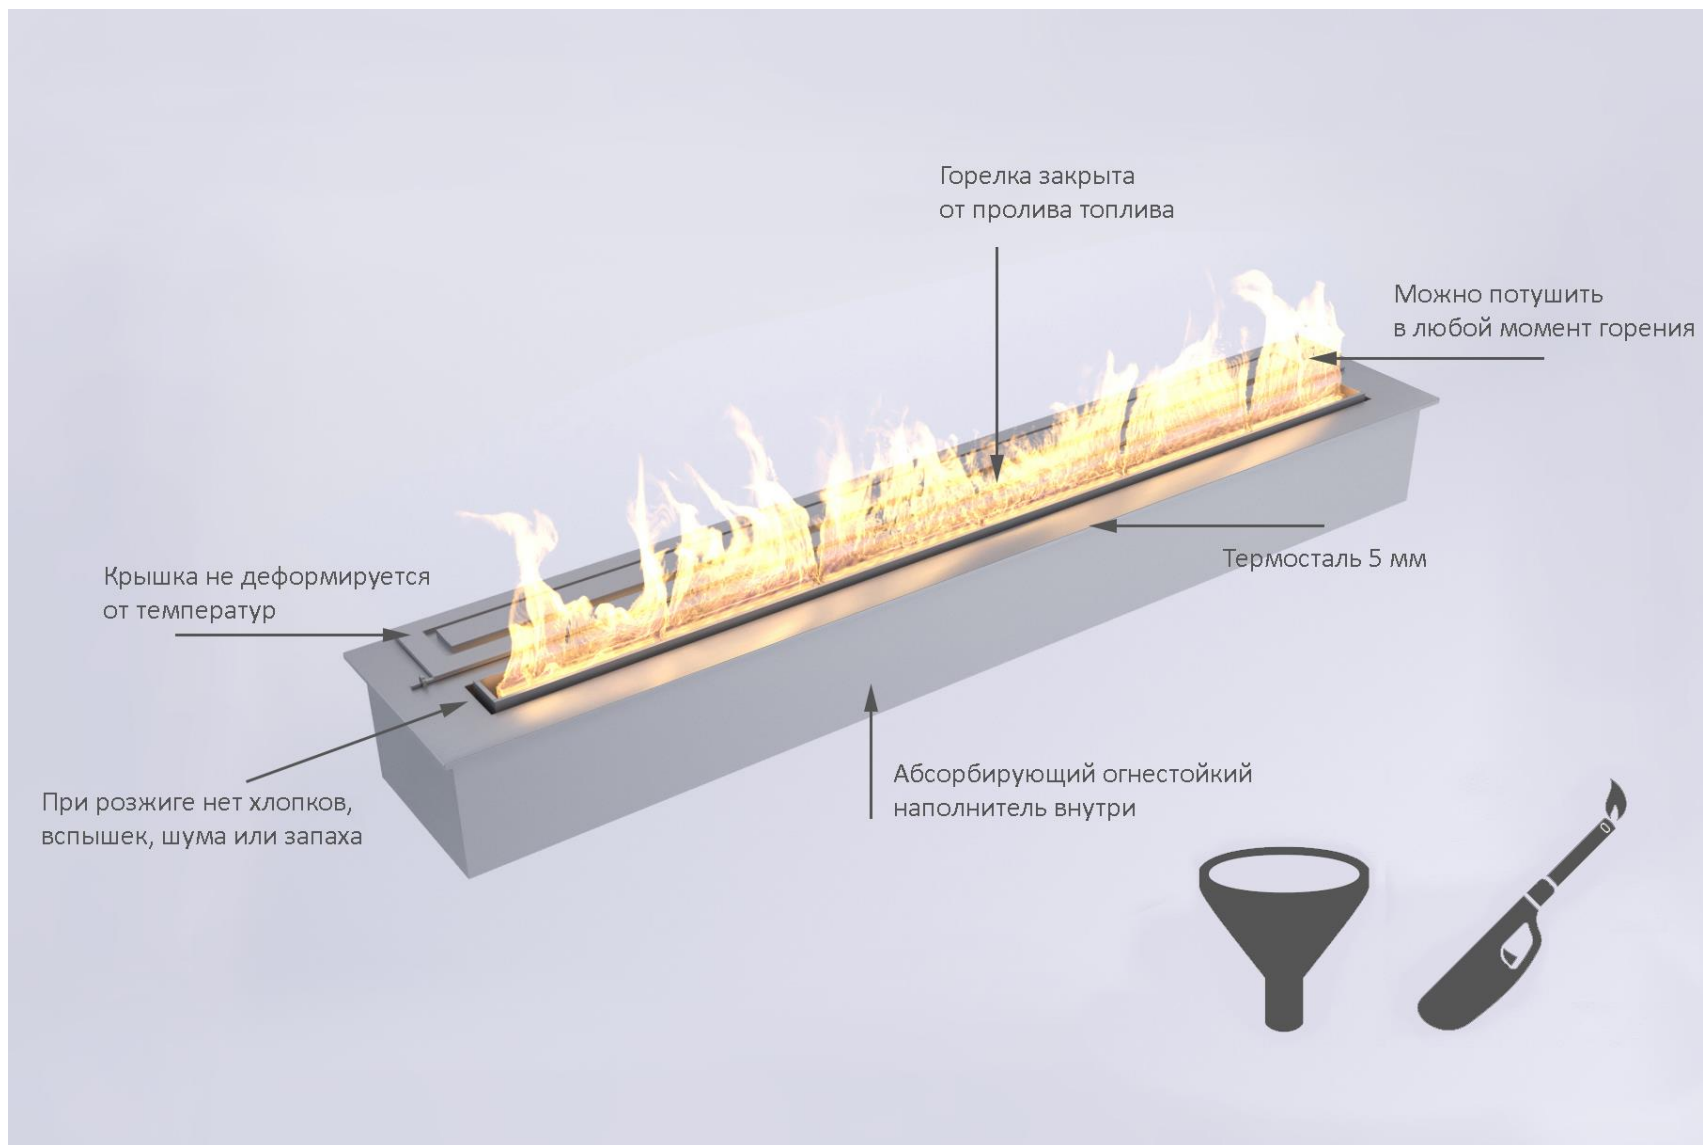

Горелка для биокамина **AQUAFIRE CLASSIC**

Инновационная механическая горелка закрытого типа.

Плавное безопасное горение.

Расход топлива снижен в 1,5-2 раза.

ТЕХНИЧЕСКИЕ ХАРАКТЕРИСТИКИ :

РАЗМЕРЫ :

Длина: 300 - 1200 мм

Ширина: 170 мм

Высота: 75 мм

МАТЕРИАЛ :

Жаростойкая нержавеющая сталь

УСТАНОВКА :

Для встраивания в ниши и поверхности из жаростойких материалов. Иначе используется вместе с одним из THERMOBOX или FIREBOX.