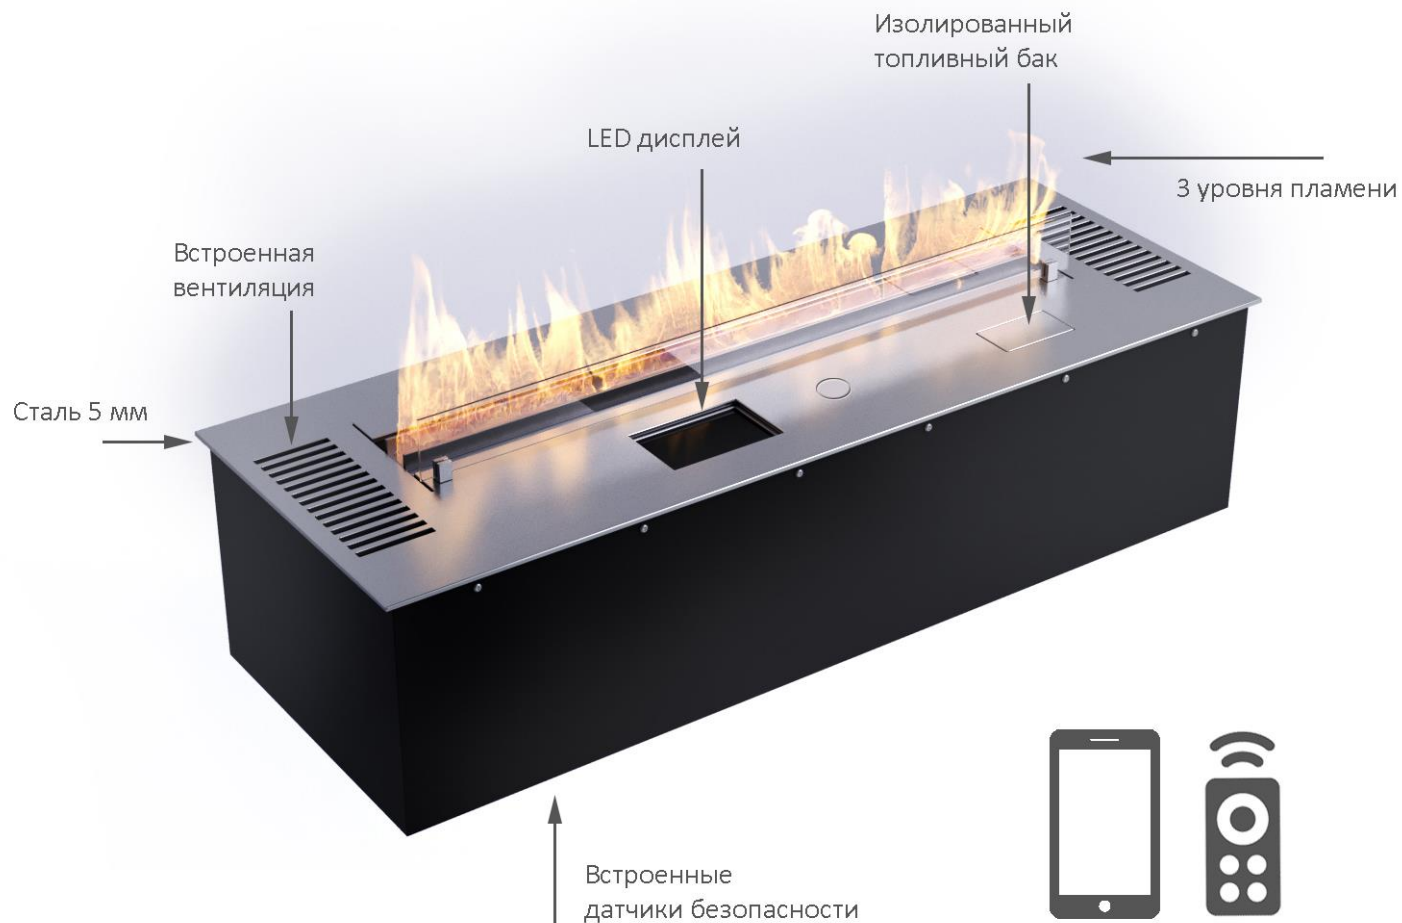

Горелка для биокамина **AQUAFIRE AUTOMATIC**

Автоматическое управление

Автоматическая горелка последнего поколения.

Включается нажатием одной кнопки.

Цифровой дисплей с индикацией.

Управляется с пульта д/у или смартфона.

ТЕХНИЧЕСКИЕ ХАРАКТЕРИСТИКИ :

РАЗМЕРЫ :

Длина: от 700 мм (без ограничений)

Ширина: 290 мм

Высота: 194 мм

МАТЕРИАЛЫ :

жаростойкая нержавеющая сталь, сталь крашеная

УСТАНОВКА :

Для встраивания в поверхности из любых материалов. В нишах из нежаростойких материалов используется вместе с одним из FIREBOX.