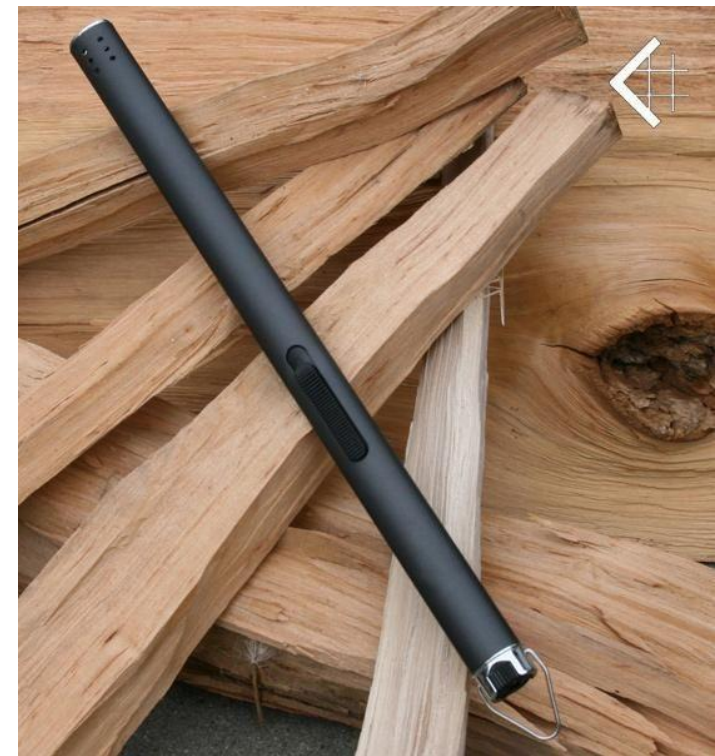

ТОПЛИВО И АКСЕССУАРЫ ДЛЯ БИОКАМИНОВ