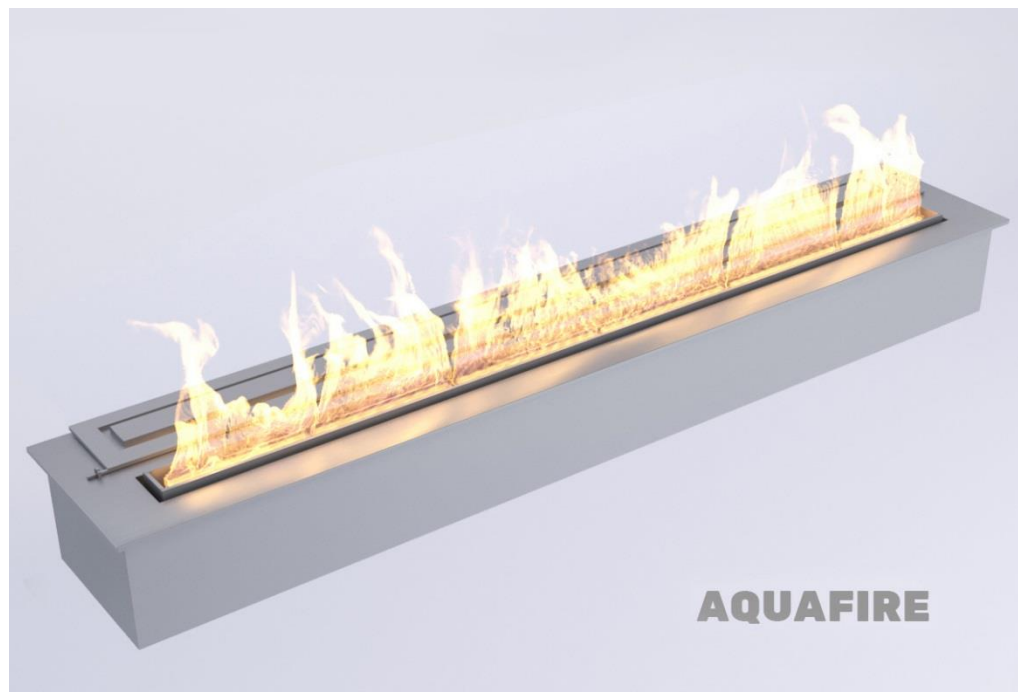

ГОРЕЛКИ ДЛЯ БИОКАМИНОВ

AQUAFIRE