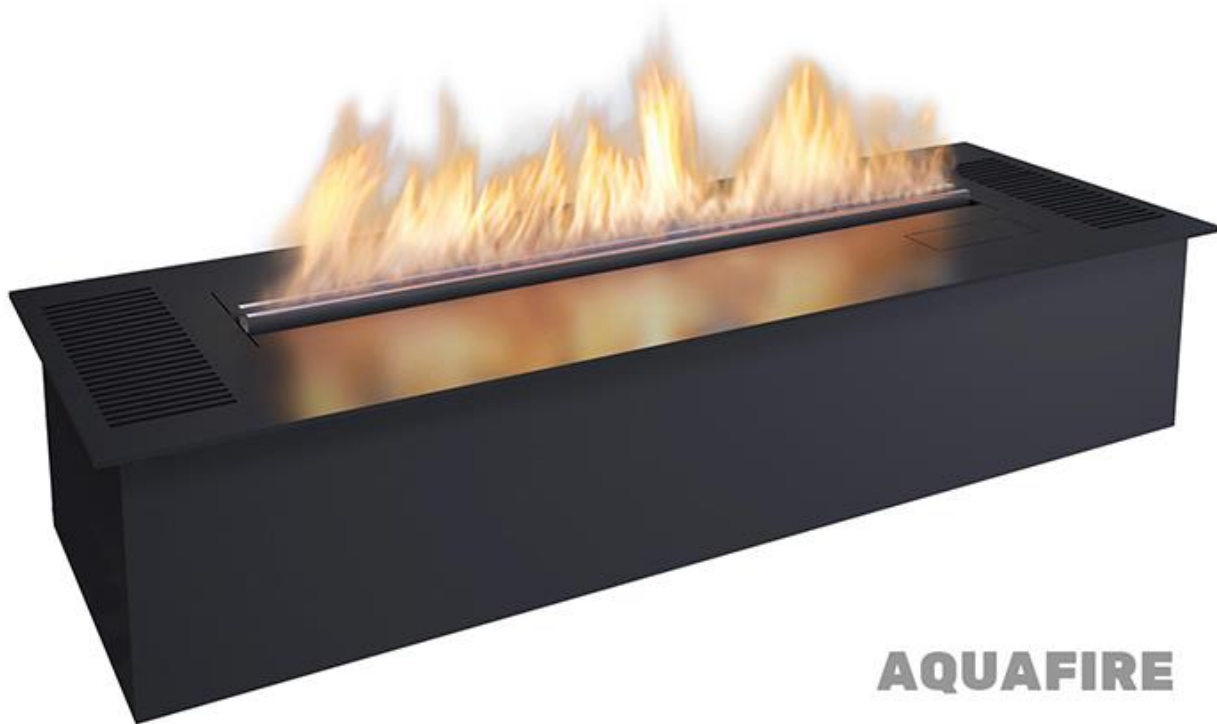

ТЕХНИЧЕСКИЕ ХАРАКТЕРИСТИКИ :

РАЗМЕРЫ :

Длина: от 700 мм (без ограничений)

Ширина: 290 мм

Высота: 194 мм

МАТЕРИАЛЫ :

жаростойкая нержавеющая сталь, сталь крашеная

УСТАНОВКА :

Для встраивания в поверхности из любых материалов. В нишах из нежаростойких материалов используется вместе с одним из FIREBOX.

Горелка для биокамина **AQUAFIRE SMART**

AQUAFIRE

Автоматическая горелка эконом-серии.
Включается нажатием одной кнопки на
верхней панели.