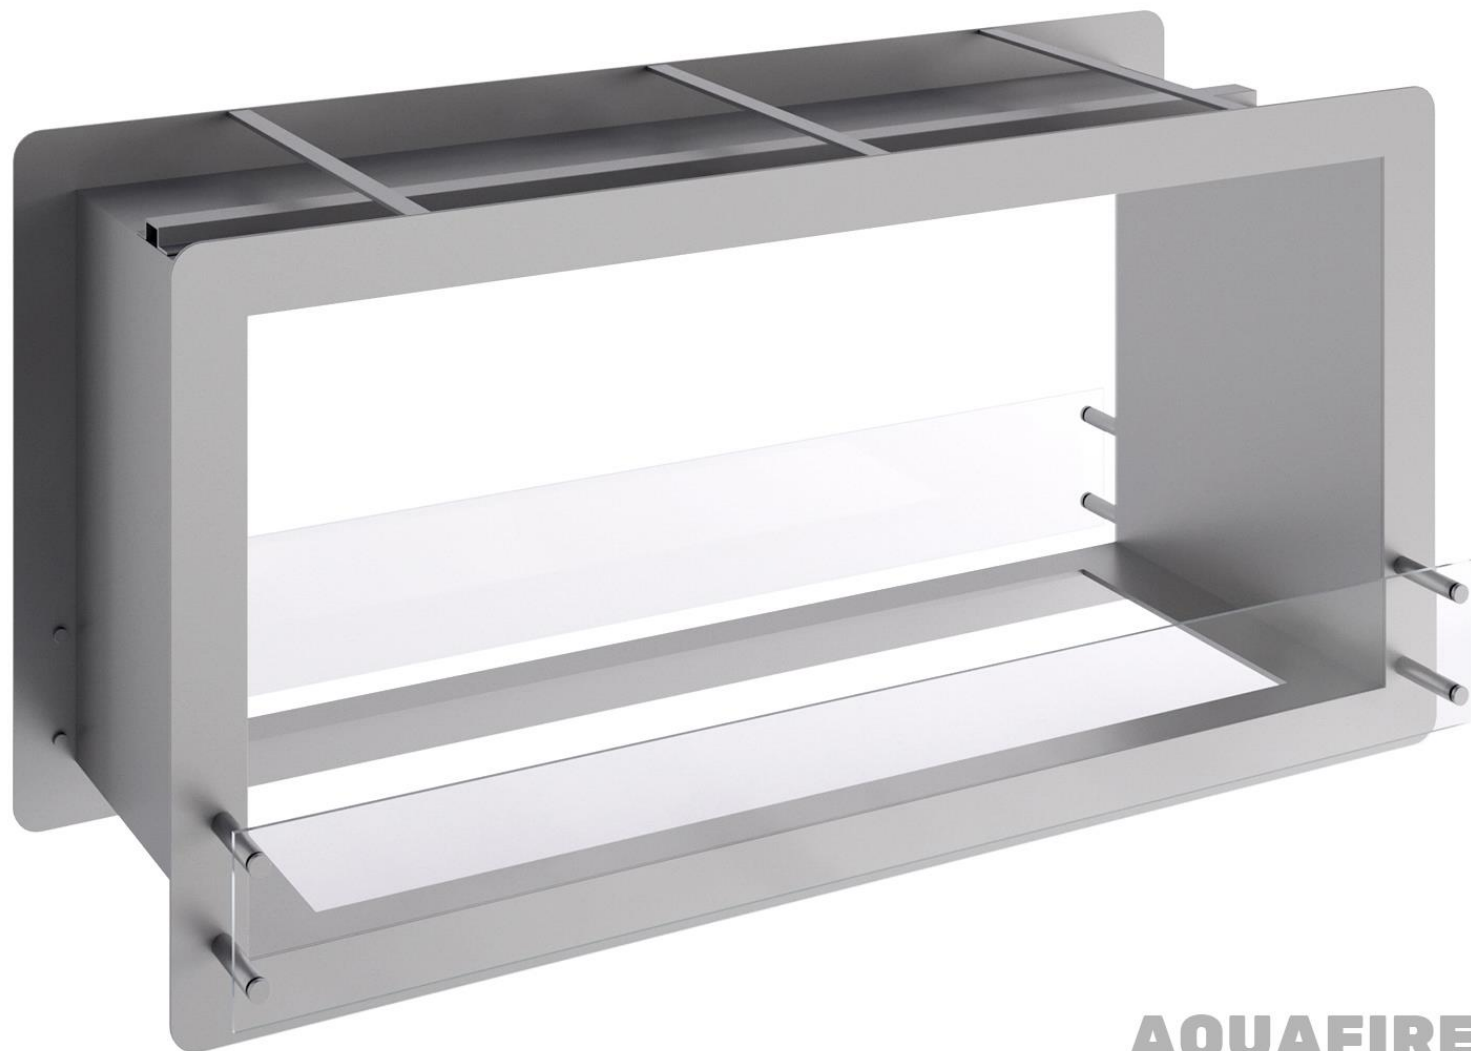

стекло с креплением

ЦВЕТ :

Любой по RAL

Дополнительный термоизолирующий корпус для встраивания горелок AQUAFIRE CLASSIC и AQUAFIRE AUTOMATIC в любую сквозную нишу из нежаростойких материалов.

Устанавливается на пол или в нишу до монтажа гипсокартона (или другого материала стен), затем гипсокартон подгоняют вплотную к корпусу. С FIREBOX 4.2 вы можете безопасно встраивать горелку в любую нишу из гипсокартона, ДСП, дерева и других нежаростойких материалов. Особенность корпуса FIREBOX 4.2 в том, что его можно встроить заподлицо со стеной, без рамки.